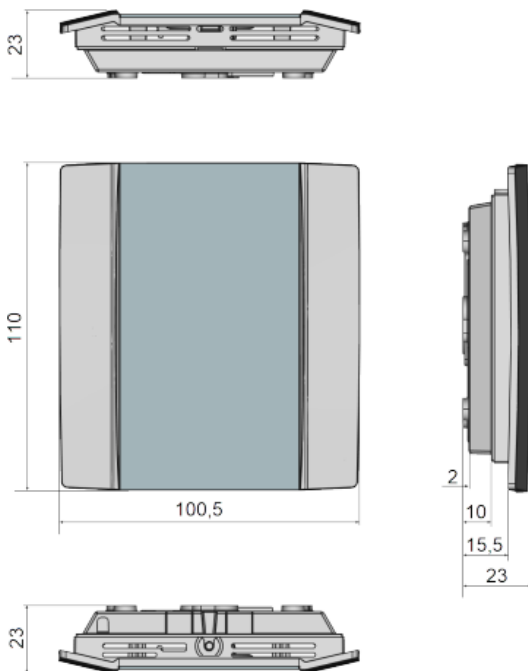

Rumstemperaturgivare NOVOS 3 PT1000

NOVOS 3-givaren är lämplig för mätning av temperatur i inomhusklimat.

Temperaturen mäts med ett PT1000 sensorelement, 1000 ohm / 0°C.

Givaren kan monteras på en vägg eller ovanpå en apparatdosa.

Tekniska data:

Sensorelement	PT1000
Temperaturområde	-35...70°C (omgivning)
Noggrannhet	Klass B ($\pm 0,3K$)
Kopplingshus	PC
Kapslingsklass	IP20
Kopplingsplint	Fjäderplint max 1,5mm ²

Artikelnummer 728386